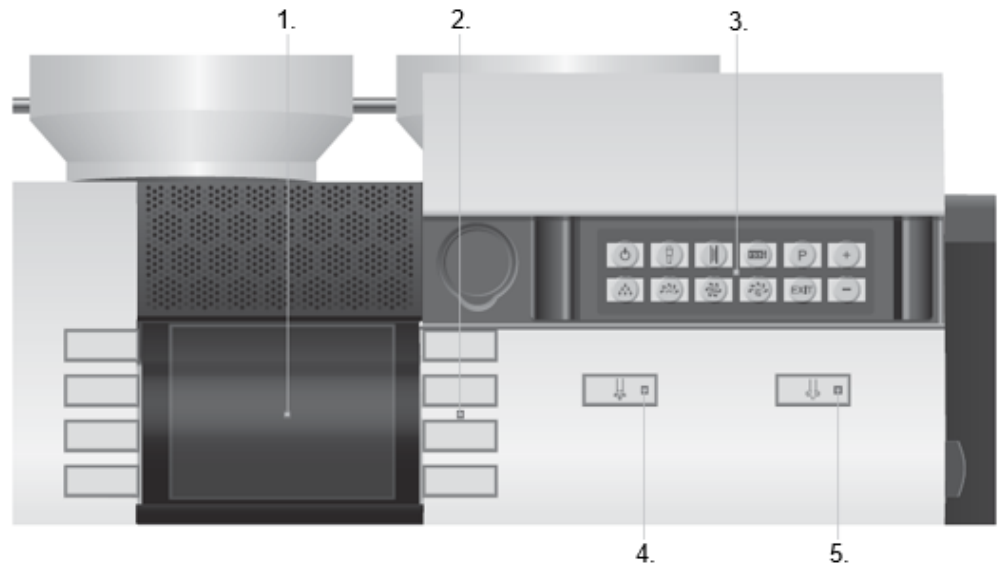

5958 – Kaffeemaschine Jura Impressa X9

	<p>Allgemeine Informationen</p> <p>Die Kaffeemaschine wird mit ganzen Kaffeebohnen betrieben. Leistung ca 90 Tassen pro Stunde. Inhalt Wassertank: 5L Bohnenkapazität: 1.3kg Die Maschine kann auch für Tee genutzt werden. Nur für den Innenbereich; nicht geeignet für hohe Luftfeuchtigkeit.</p>
	<p>Montage</p> <p>Es ist keine Montage vor der Inbetriebnahme nötig.</p>
	<p>Reinigung</p> <p>Die Reinigung ist im Mietpreis inbegriffen.</p>
	<p>Verpackung</p> <p>Die Kaffeemaschine Jura Impressa X9 wird in einem speziellen Transportcase bereitgestellt.</p> <div style="text-align: center;">  </div>

Anschluss

T13

Bedienung

Siehe nächste Seiten.

- | | |
|---|---|
| 1. Bohnenbehälter mit Aromaschutzdeckel | 7. Einfülltrichter für Reinigungstablette |
| 2. Tassenablage | 8. Abdeckung Programmier Tasten |
| 3. Netzschalter (Geräterückseite) | 9. Wassertank mit Abdeckung |
| 4. Kombiauslauf (höhenverstellbar) | 10. Heißwasserrohr (schwenkbar) |
| 5. Milchschiäume | 11. Dampfrohr (schwenkbar) |
| 6. Kaffeesatzbehälter | 12. Tassenplattform |
| | 13. Restwasserschale |

Front links

- 1. Display
- 2. Produktetasten (Standardprodukte):
 - Taste 1 Espresso
 - Taste 2 Kaffee
 - Taste Milchschaum
 - Taste Cappuccino
 - Taste Latte Macchiato
 - Taste Milchkaffee
 - Taste Milch
 (Die Produkte werden auf dem Display angezeigt.)