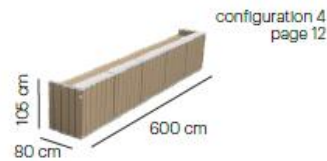

## 4092\_5166\_5167 – Beach Bar Box

---

	<p><b>Allgemeine Informationen</b></p> <p>Durch das flexible Stecksystem sind 5 verschiedene Aufbauvarianten möglich        Masse Barelemente: HxBxT 105x120x80cm, Arbeitshöhe: 91cm</p>
  	<p><b>Verpackung / Transport</b></p> <p>Die Beach Bar Box wird in einer speziellen Palette bereitgestellt.</p> <div style="background-color: #f0f0f0; padding: 10px; border: 1px solid #ccc;"> <p><b>Transport packaging</b></p> <div style="display: flex; align-items: center; gap: 20px;"> <div style="text-align: center;">   <b>Weight</b>            308 kg         </div> <div style="text-align: center;">   <b>Dimensions (LxWxH)</b>            120x100x135 cm         </div>  </div> </div>
	<p><b>Montage</b></p> <p>Es ist eine Montage vor Gebrauch nötig        Finden Sie nachfolgende die 5 Aufbauvarianten:</p>

## UNIQUE CLICK SYSTEM

The Creative Furniture U-Bar box offers multiple configurations from 1,2 m up to 6 m bar.  
 Because of its **unique click system**, **so no tools or screws required for installation.**

## SETUPS | U-BAR BOX

1 box offers multiple configurations from 1,2 m up to 6 m bar.

### Items

	<b>5x CE-0130 Bar long panel</b> 115x105 cm   13,80kg Original White / Grey		<b>4x CE-0146 Connector straight</b> 115x105 cm   3,90 kg
	<b>4x CE-0131 Bar short panel</b> 80x105 cm   9,60 kg Original White / Grey		<b>1x CE-0132 Corner connector right</b> 115x105 cm   4,85 kg
	<b>5x CE-0008 Top panel</b> 115x74 cm   9,15 kg		<b>1x CE-0133 Corner connector left</b> 115x105 cm   4,85 kg
	<b>5x CE-0148 Bar support frame</b> 115x90 cm   6,20 kg		<b>1x CE-0162 Transport box 1.35</b> 120x100x135 cm   65 kg
	<b>6x CE-0116 Bartop metal</b> 115x22x15 cm   4,50 kg		