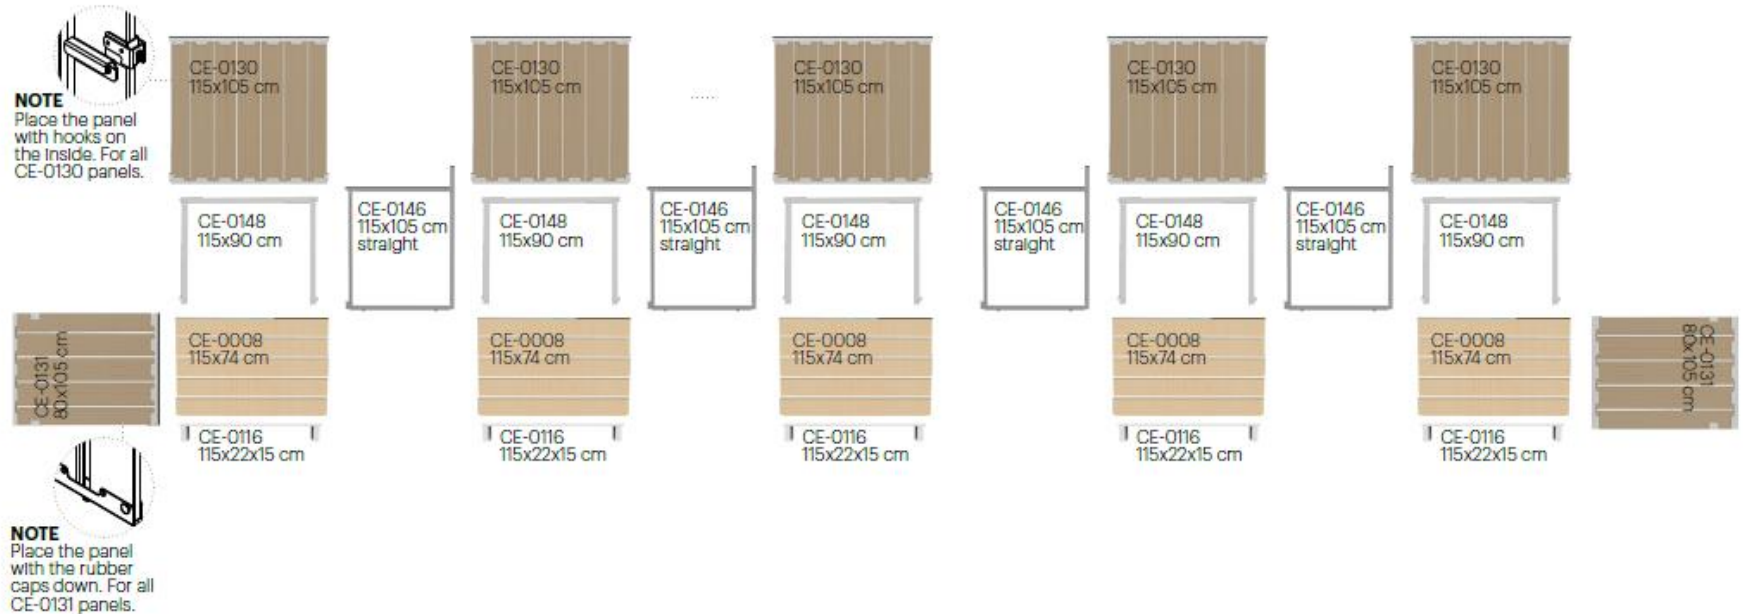

PANELS USED IN THIS CONFIGURATION:

- 5x CE-0130 Bar long panel 115x105 cm
- 2x CE-0131 Bar short panel 80x105 cm
- 5x CE-0008 Top panel 115x74 cm
- 5x CE-0148 Bar support frame 115x90 cm
- 5x CE-0116 Bar top metal 115x22x15 cm
- 4x CE-0146 Connector straight 115x105 cm