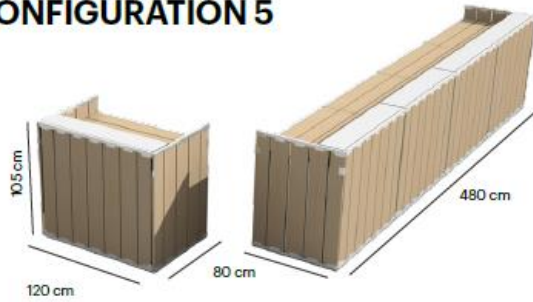

CONFIGURATION 5