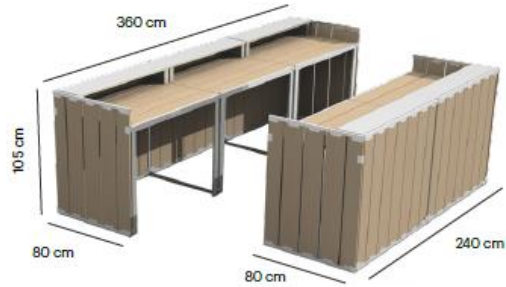

CONFIGURATION 2