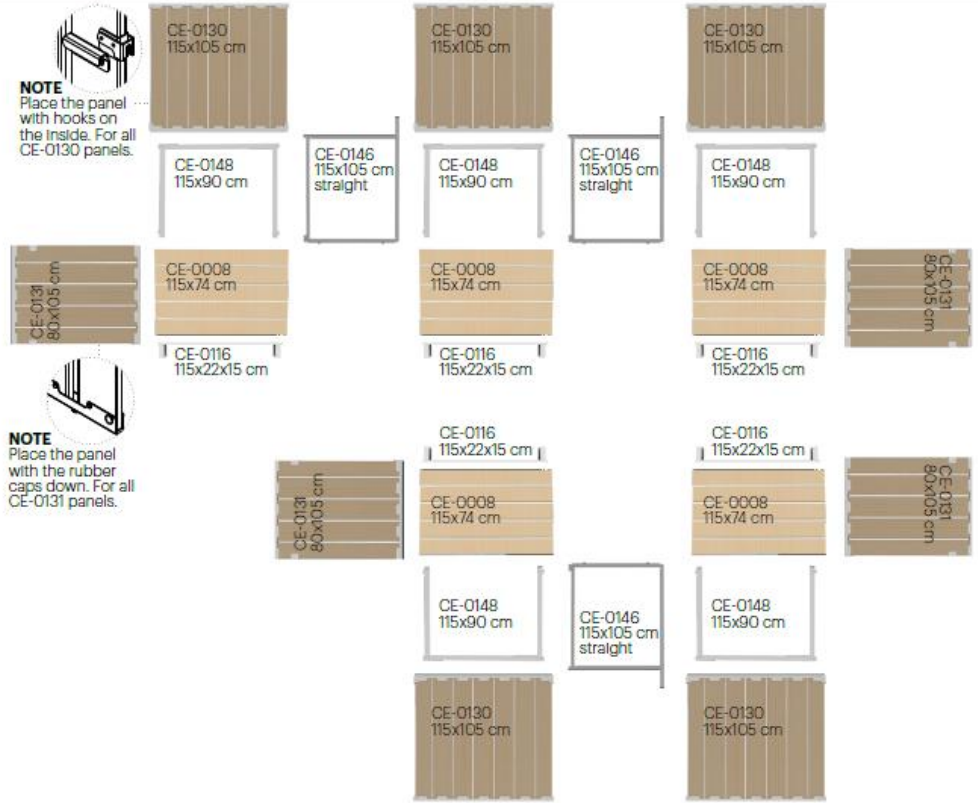

PANELS USED IN THIS CONFIGURATION:

- 5x CE-0130 Bar long panel 115x105 cm
- 4x CE-0131 Bar short panel 80x105 cm
- 5x CE-0008 Top panel 115x74 cm
- 5x CE-0148 Bar support frame 115x90 cm
- 5x CE-0116 Bar top metal 115x22x15 cm
- 3x CE-0146 Connector straight 115x105 cm