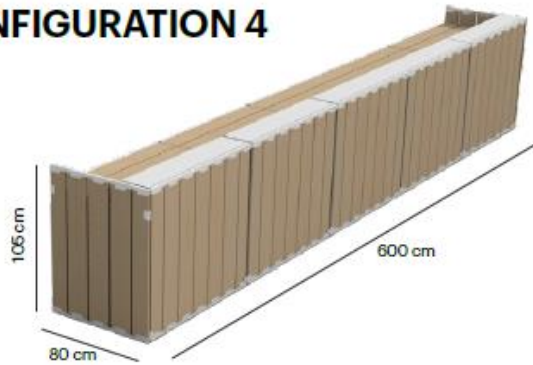

CONFIGURATION 4