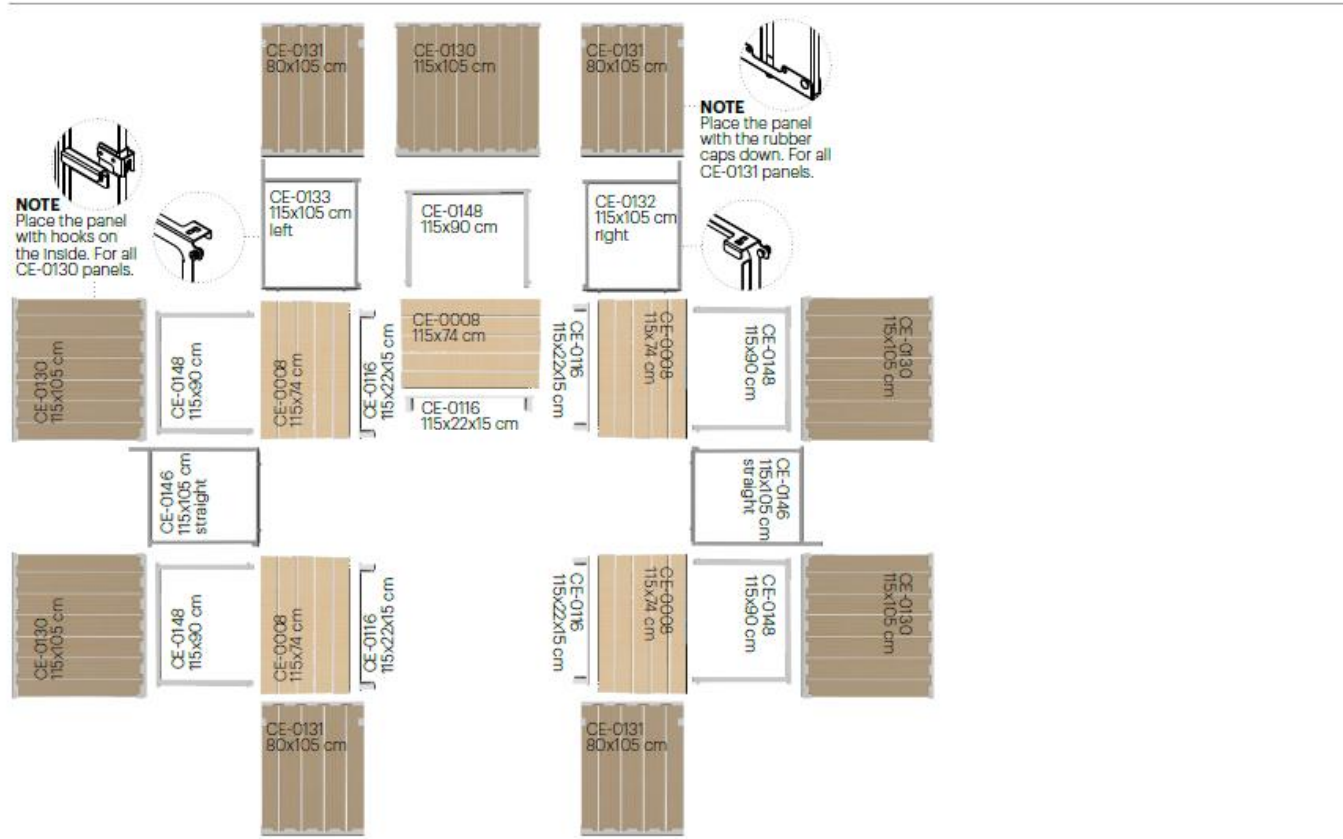

## 4092\_5166\_5167 – Beach Bar Box

---

	<p><b>Allgemeine Informationen</b></p> <p>Durch das flexible Stecksystem sind 5 verschiedene Aufbauvarianten möglich        Masse Barelemente: HxBxT 105x120x80cm, Arbeitshöhe: 91cm</p>
  	<p><b>Verpackung / Transport</b></p> <p>Die Beach Bar Box wird in einer speziellen Palette bereitgestellt.</p> <div style="background-color: #f0f0f0; padding: 10px; border: 1px solid #ccc;"> <p><b>Transport packaging</b></p> <div style="display: flex; align-items: center; gap: 20px;"> <div style="text-align: center;">   <b>Weight</b>            308 kg         </div> <div style="text-align: center;">   <b>Dimensions (LxWxH)</b>            120x100x135 cm         </div>  </div> </div>
	<p><b>Montage</b></p> <p>Es ist eine Montage vor Gebrauch nötig        Finden Sie nachfolgende die 5 Aufbauvarianten:</p>

### Items

	<b>5x CE-0130 Bar long panel</b> 115x105 cm   13,80kg Original White / Grey		<b>4x CE-0146 Connector straight</b> 115x105 cm   3,90 kg
	<b>4x CE-0131 Bar short panel</b> 80x105 cm   9,60 kg Original White / Grey		<b>1x CE-0132 Corner connector right</b> 115x105 cm   4,85 kg
	<b>5x CE-0008 Top panel</b> 115x74 cm   9,15 kg		<b>1x CE-0133 Corner connector left</b> 115x105 cm   4,85 kg
	<b>5x CE-0148 Bar support frame</b> 115x90 cm   6,20 kg		<b>1x CE-0162 Transport box 1.35</b> 120x100x135 cm   65 kg
	<b>6x CE-0116 Bartop metal</b> 115x22x15 cm   4,50 kg		

## CONFIGURATION 1

### PANELS USED IN THIS CONFIGURATION:

- 5x CE-0130 Bar long panel 115x105 cm
- 4x CE-0131 Bar short panel 80x105 cm
- 5x CE-0008 Top panel 115x74 cm
- 5x CE-0148 Bar support frame 115x90 cm
- 6x CE-0116 Bar top metal 115x22x15 cm
  
- 2x CE-0146 Connector straight 115x105 cm
- 1x CE-0132 Corner connector right 115x105 cm
- 1x CE-0133 Corner connector left 115x105 cm