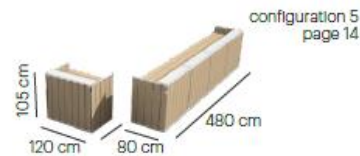

## 4092\_5166\_5167 – Beach Bar Box

---

	<p><b>Allgemeine Informationen</b></p> <p>Durch das flexible Stecksystem sind 5 verschiedene Aufbauvarianten möglich        Masse Barelemente: HxBxT 105x120x80cm, Arbeitshöhe: 91cm</p>
  	<p><b>Verpackung / Transport</b></p> <p>Die Beach Bar Box wird in einer speziellen Palette bereitgestellt.</p> <div style="background-color: #f0f0f0; padding: 10px; border: 1px solid #ccc;"> <p><b>Transport packaging</b></p> <div style="display: flex; align-items: center; gap: 20px;"> <div style="text-align: center;">   <b>Weight</b>            308 kg         </div> <div style="text-align: center;">   <b>Dimensions (LxWxH)</b>            120x100x135 cm         </div>  </div> </div>
	<p><b>Montage</b></p> <p>Es ist eine Montage vor Gebrauch nötig        Finden Sie nachfolgende die 5 Aufbauvarianten:</p>

## UNIQUE CLICK SYSTEM

The Creative Furniture U-Bar box offers multiple configurations from 1,2 m up to 6 m bar.  
 Because of its **unique click system**, **so no tools or screws required for installation.**

## SETUPS | U-BAR BOX

1 box offers multiple configurations from 1,2 m up to 6 m bar.

### Items

	<b>5x CE-0130 Bar long panel</b> 115x105 cm   13,80kg Original White / Grey		<b>4x CE-0146 Connector straight</b> 115x105 cm   3,90 kg
	<b>4x CE-0131 Bar short panel</b> 80x105 cm   9,60 kg Original White / Grey		<b>1x CE-0132 Corner connector right</b> 115x105 cm   4,85 kg
	<b>5x CE-0008 Top panel</b> 115x74 cm   9,15 kg		<b>1x CE-0133 Corner connector left</b> 115x105 cm   4,85 kg
	<b>5x CE-0148 Bar support frame</b> 115x90 cm   6,20 kg		<b>1x CE-0162 Transport box 1.35</b> 120x100x135 cm   65 kg
	<b>6x CE-0116 Bartop metal</b> 115x22x15 cm   4,50 kg		